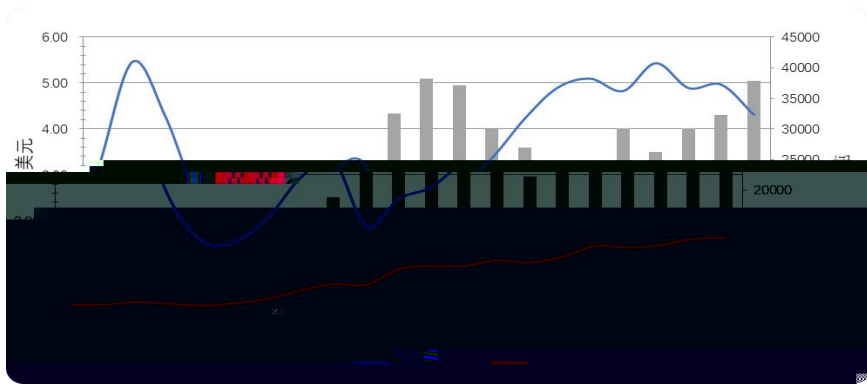

PHV Z 5PBQy1

-	-
-2.19	-10.12
	-17.67
-14.47	
-3.42	-13.01
-0.63	

2019*****

西北农林科技大学
NORTHWEST A&F UNIVERSITY

2022

()

()

1-2